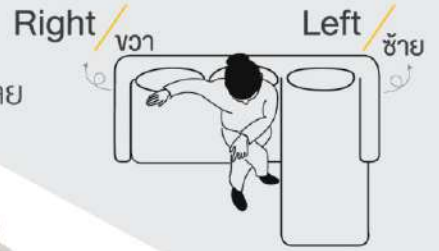

- การเลือกด้านซ้าย - ขวา ของโซฟาตัวยาวรูป L - Shape ให้ลองนั่งบนโซฟา
- หากอยากให้โซฟาตัวยาวอยู่ด้านใด ให้เลือกจากซ้ายมือ หรือขวามือของคุณได้เลย